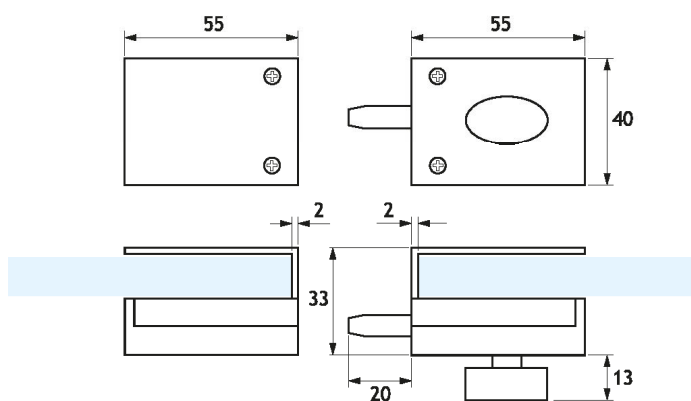

SG22

Catenacciolo per porte in vetro con controcattella
Nessuna lavorazione del vetro richiesta
Realizzato in acciaio inox e lega di zinco

Bolt for glass doors with strike patch
No glass cut-out required
Stainless steel and zinc alloy manufacturing